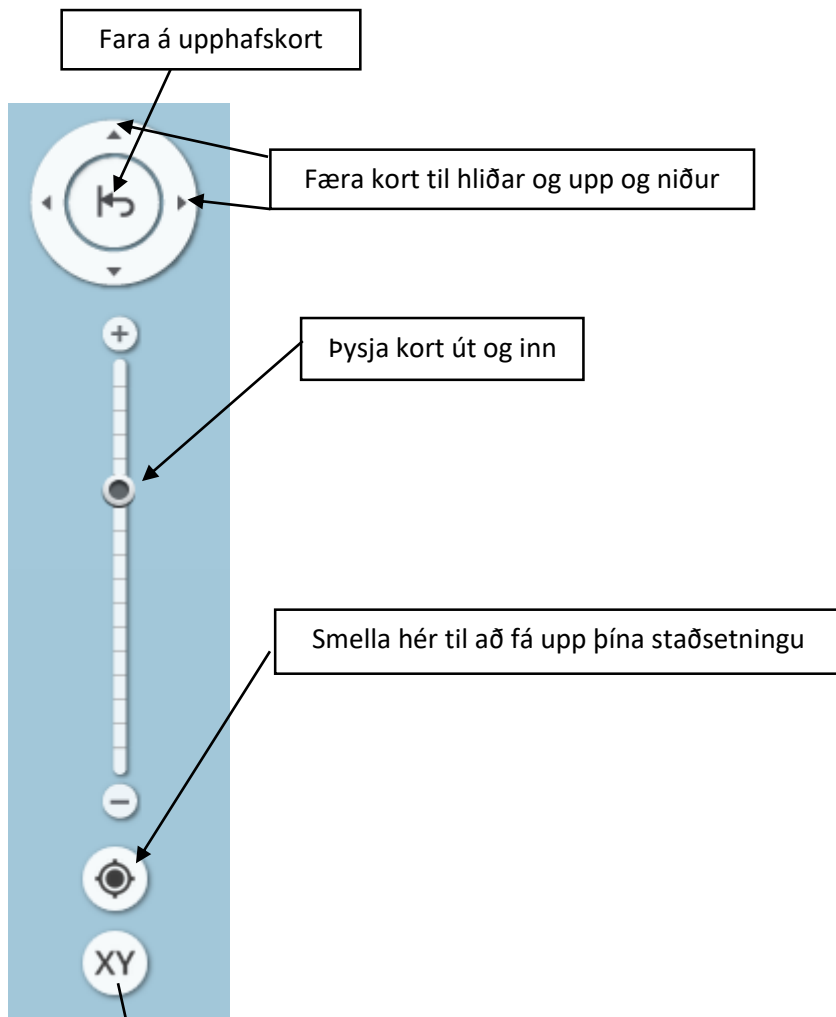

Leiðbeiningar fyrir örnefnasjá

Í örnefnasjónni er hægt að leita að örnefnum með loftmyndir í bakgrunni. Einnig er hægt að hafa AMS kort, Atlas kort, gervitunglamyndir eða grunnkort í bakgrunni. Hægt er að fá upp þína staðsetningu og merkja inn hnit inn á kortið.