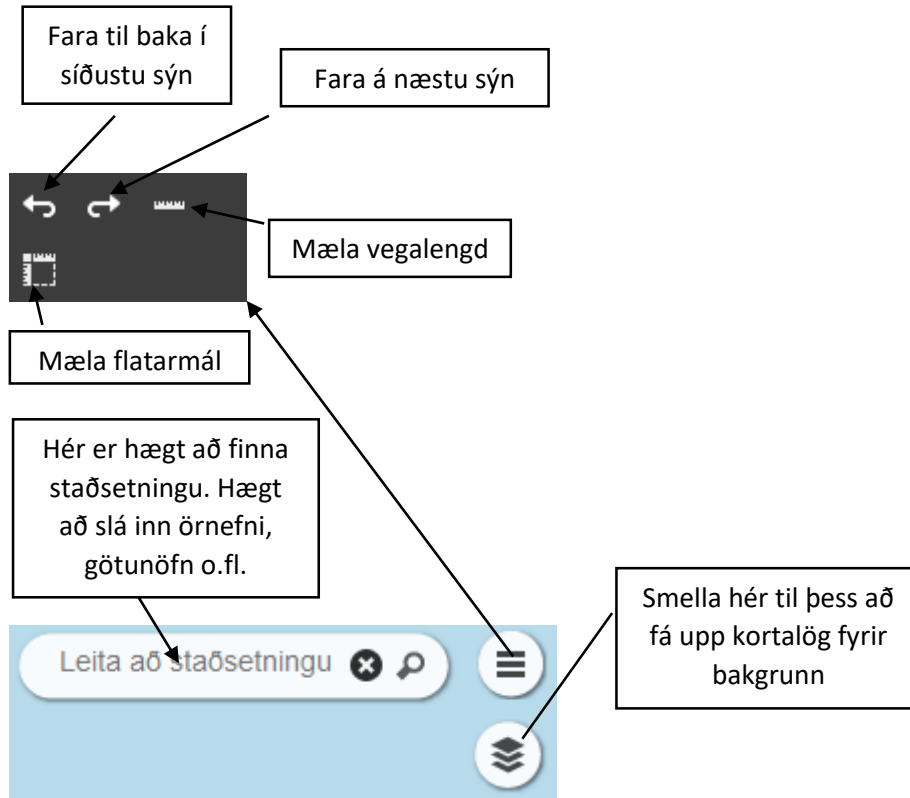

Leiðbeiningar fyrir örnefnasjá

Í örnefnasjónni er hægt að leita að örnefnum með loftmyndir í bakgrunni. Einnig er hægt að hafa AMS kort, Atlas kort, gervitunglamyndir eða grunnkort í bakgrunni. Hægt er að fá upp þína staðsetningu og merkja inn hnit inn á kortið.

Settu inn hnit eða smelltu á stað á kortinu til að fá upp hnit

Hnitakerfi:
ISN93

Merkja hnit á kort

Sýna hnit þegar músin er hreyfð

Smelltu á staðsetningu á kortinu til að sjá hnit eða sláðu inn hnit og smelltu á **Miðja kort** til að miðja kortið út frá hnitunum